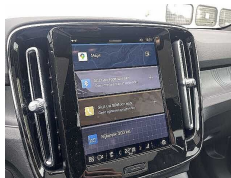

Kenmerken

Merk	Volvo	Bouwjaar	23-08-2024	Tellerstand	12.613 KM
Model	C40	Kleur	groen metallic	Vermogen	252 PK
Type	Ultimate Single Extended Range	Brandstof	Elektrisch	Cilinderinhoud	-
Prijs	€ 42.999,-	Transmissie	Automaat	Gewicht:	-