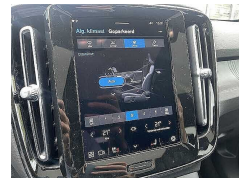

Kenmerken

Merk	Volvo	Bouwjaar	23-08-2024	Tellerstand	12.613 KM
Model	C40	Kleur	groen metallic	Vermogen	252 PK
Type	Ultimate Single Extended Range	Brandstof	Elektrisch	Cilinderinhoud	-
Prijs	€ 42.999,-	Transmissie	Automaat	Gewicht:	-