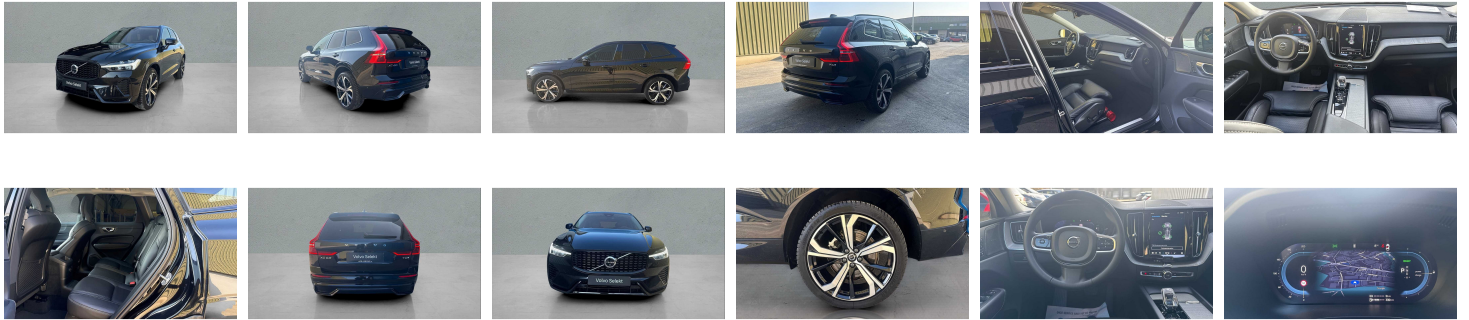

Kenmerken

Merk	Volvo	Bouwjaar	01-05-2024	Tellerstand	46.111 KM
Model	XC60	Kleur	zwart metallic	Vermogen	349 PK
Type	Ultra Dark, T6 AWD Hybride plug-in, Electric/BenziNE	Brandstof	Hybride (Benzine)	Cilinderinhoud	1969 CC
Prijs	€ 48.999,-	Transmissie	Automaat	Gewicht:	-

Foto's voertuig

Overige

2x Airbags front (bestuurder + passagier)
5 zitplaatsen
8-traps Geartronic™ -automaat
9 inch middendisplay
12.3" bestuurdersdisplay
360 graden camera met bovenaanzicht
360 graden camera met bovenaanzicht
Achteruitrijwaarschuwing
Adaptieve stuurbevestiging
Adaptive Cruise Control
Aircosysteem met twee zones
Apple CarPlay
Automatische portiervergrendeling
Bagagenet
Bagagerek
Bagagerek
Bedieningsknoppen op het stuur
Bekleding van geventileerd nappaleer
Bescherming tegen whiplash
Bluetooth
Bluetooth®-verbinding
Buiten- en binnenspiegels met automatische dimfunctie
Chassis
Comfort-voorstoelen
Controle aanhangerverlichting
Cruise control
Dakrails. Glossy Black
Digital Audio Broadcasting (DAB+)
Digitale gebruikershandleiding
Donkergetinte achterruiten
Donkergetinte achterruiten
Draadloos oplaadsysteem voor smartphone
Driftwood sierinleg
Dubbele vergrendeling
EHBO-set
Elektrisch bedienbare bestuurderszetel met geheugen
Elektrisch bedienbare kindersloten op achterportieren
Elektrisch bedienbare lendensteun met 4-wegverstelling
Elektrisch bedienbare passagiersstoel
Elektrisch bediende achterklep
Elektrisch bediende zijwangen
Elektrische aansluiting. bagageruimte
Elektrisch inklapbare buitenspiegels
Elektrisch inklapbare buitenspiegels
Elektrisch neerklapbare hoofdsteunen achteraan
Elektrisch verwarmen en koelen van uw interieur
Frontgrille met hoogglans zwart inzetstuk
Full LED koplampen met Active High Beam
Garantie
Geavanceerde interieurverlichting
Geheugenfunctie voor de zitpositie van de passagierszetel vooraan
Geïntegreerde zittingverhogers buitenste zitplaatsen
2e zitrij
Getemperde zij- en achterruiten
Gevarendriehoek
Geventileerde subwoofer
Geventileerde voorstoelen