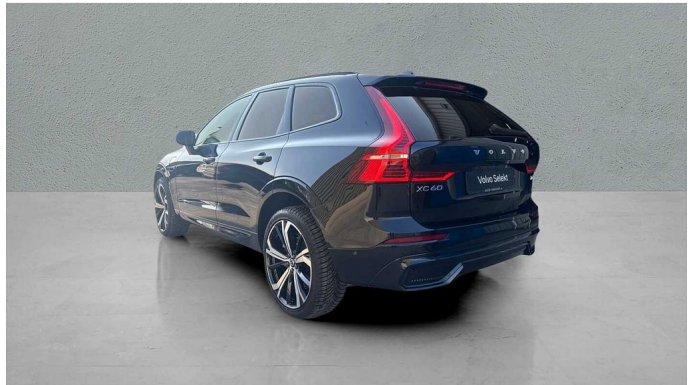

Foto's voertuig