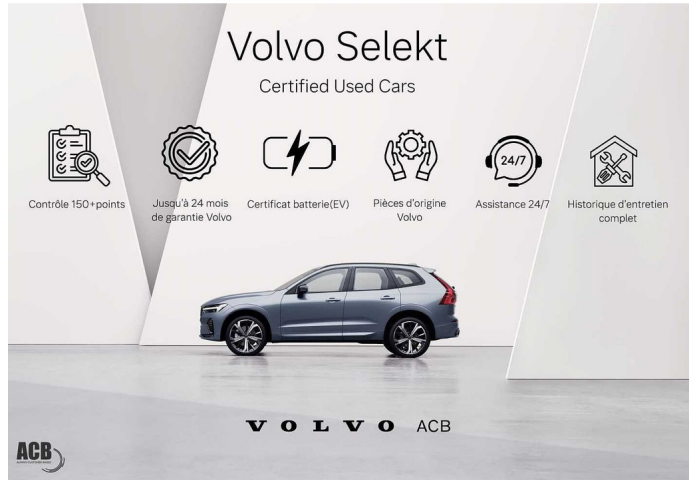

Foto's voertuig

Volvo Selekt
gecertificeerde tweedehandswagens

Wat is inbegrepen

Tot 2 jaar

1 jaar gratis pechverhelping

Gecontroleerd op 150 punten

30 dagen inruilgarantie

Onderhoudshistoriek

State-Of-Health certificaat van de batterij

VOLVO