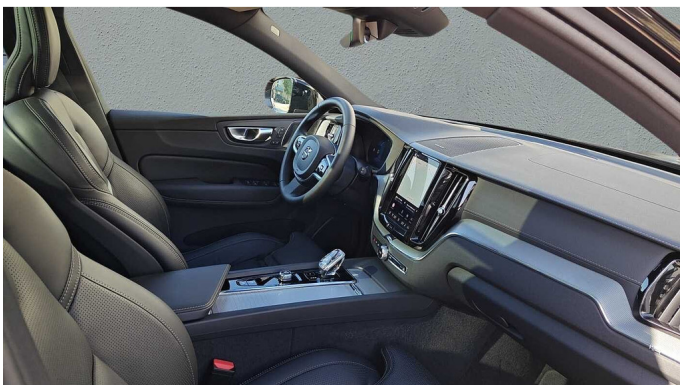

## Foto's voertuig

---

## Overige

---

2x Airbags front (bestuurder + passagier)  
4x4  
5 zitplaatsen  
8-traps Geartronic™ -automaat  
9 inch middendisplays  
12.3" bestuurdersdisplay  
21" 5-dubbelspaaks glossy black  
360 graden camera met bovenaanzicht  
360 graden camera met bovenaanzicht  
Achteruitrijwaarschuwing  
Adaptieve stuurbevestiging  
Adaptive Cruise Control  
Aircosysteem met twee zones  
Alarm  
Android Auto  
Apple CarPlay  
Automatische portiervergrendeling  
Bagagerek  
Bedieningsknoppen op het stuur  
Bekleding van geventileerd nappaleer  
Bescherming tegen whiplash  
Black Edition voorgrille met inzetstuk in hoogglans zwart  
Bluetooth  
Bluetooth®-verbinding  
Buiten- en binnenspiegels met automatische dimfunctie  
Charcoal hemelbekleding  
Chassis  
Comfort-voorstoelen  
Controle aanhangerverlichting  
Cruise control  
Dakrails. Glossy Black  
Digital Audio Broadcasting (DAB+)  
Digitale gebruikershandleiding  
Donkergetinte achterruiten  
Donkergetinte achterruiten  
Draadloos oplaadsysteem voor smartphone  
Driver Awareness: BLIS™ and Cross Traffic Alert  
Dubbele vergrendeling  
EHBO-set  
Elektrisch bedienbare bestuurderszetel met geheugen  
Elektrisch bedienbare kindersloten op achterportieren  
Elektrisch bedienbare lendensteun met 4-wegverstelling  
Elektrisch bedienbare passagiersstoel  
Elektrisch bedienbare achterklep  
Elektrisch bedienbare zijwangen  
Elektrische aansluiting, bagageruimte  
Elektrisch inklapbare buitenspiegels  
Elektrisch inklapbare buitenspiegels  
Elektrisch neerklapbare hoofdsteunen achteraan  
Elektrisch verwarmen en koelen van uw interieur  
Full LED koplampen met Active High Beam  
Garantie  
Geavanceerde interieurverlichting  
Geheugenfunctie voor de zitpositie van de passagierszetel vooraan  
Getemperde zij- en achterruiten  
Gevarendriehoek