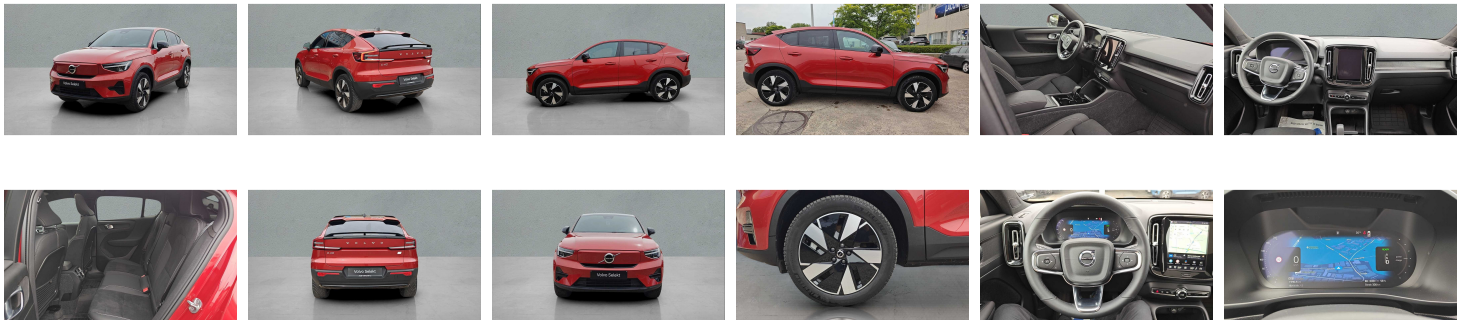

Kenmerken

Merk	Volvo	Bouwjaar	21-02-2025	Tellerstand	12.264 KM
Model	C40	Kleur	rood metallic	Vermogen	252 PK
Type	Recharge Core, Single Motor Extended Range, Elektrisch	Brandstof	Elektrisch	Cilinderinhoud	-
		Transmissie	Automaat	Gewicht:	-
Prijs	€ 39.999,-