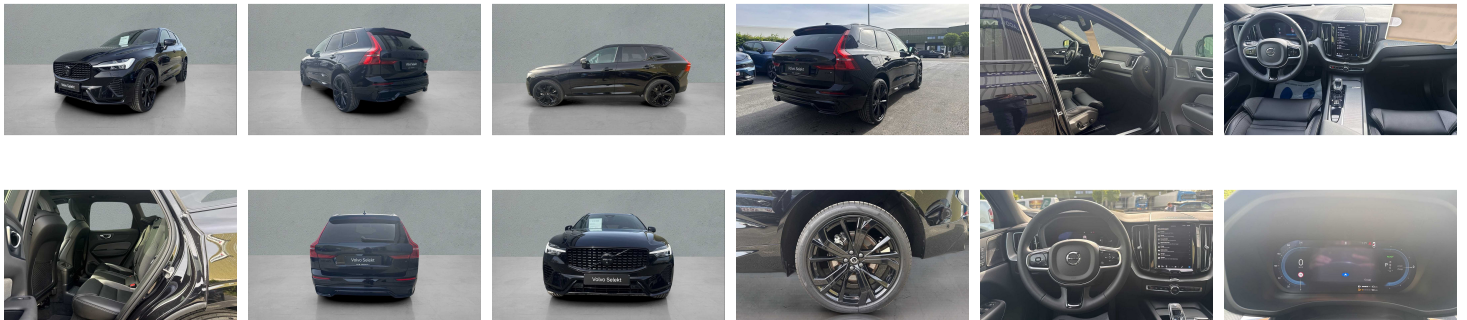

Kenmerken

Merk	Volvo	Bouwjaar	30-07-2025	Tellerstand	8.187 KM
Model	XC60	Kleur	zwart metallic	Vermogen	455 PK
Type	Black Edition Plus, T8 AWD Plug-in Hybrid	Brandstof	Hybride (Benzine)	Cilinderinhoud	1969 CC
Prijs	€ 57.999,-	Transmissie	Automaat	Gewicht:	-