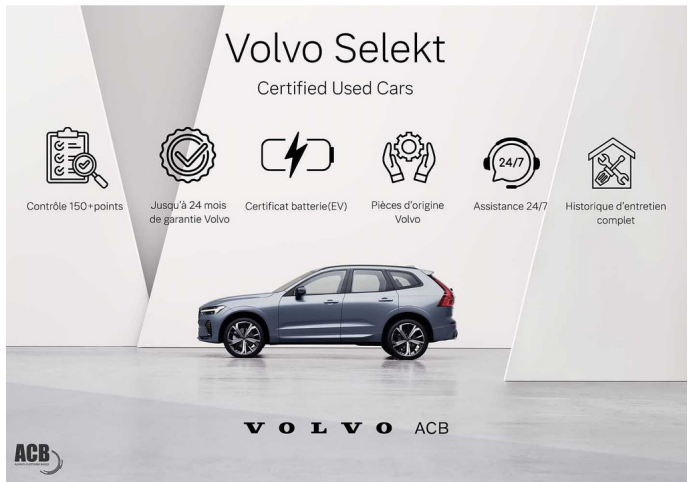

Foto's voertuig