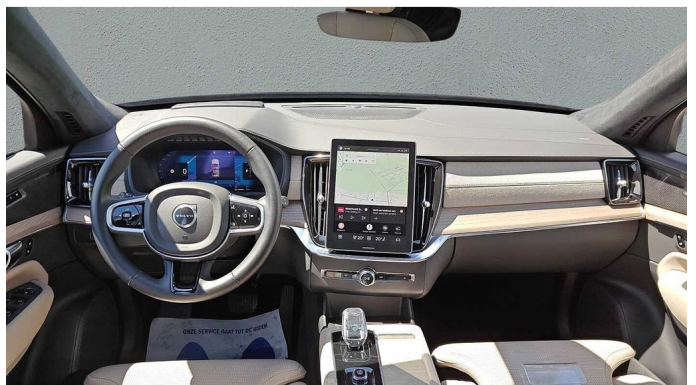

## Foto's voertuig

---

## Overige

---

2x Airbags front (bestuurder + passagier)  
4 zone Electronic Climate Control  
4x4  
7 zitplaatsen  
8-traps Geartronic™ -automaat  
11.2" centraal display  
12.3" bestuurdersdisplay  
20" 5-multispaaks glossy black diamond cut  
20" 5-multispaaks glossy black diamond cut  
360 graden camera met bovenaanzicht  
Achterbank met centrale armsteun met bekerhouders en doorsteekluik  
Achteruitrijwaarschuwing  
Adaptieve stuurbevestiging  
Adaptive Cruise Control  
Airconditioning voor de derde zitrij  
Alarm  
All-seasonbanden  
Android Auto  
Apple CarPlay  
Automatische portiervergrendeling  
Bagagerek  
Bedieningsknoppen op het stuur  
Bekleding van geventileerd nappaleer  
Bescherming tegen whiplash  
Bluetooth  
Bluetooth®-verbinding  
Boodschappentashouder  
Brown Ash inlegpaneel  
Buiten- en binnenspiegels met automatische dimfunctie  
Charcoal hemelbekleding  
Comfort-voorstoelen  
Comfortchassis met FSD-dempertechnologie  
Controle aanhangerverlichting  
Cruise control  
Dakrails. glanzend aluminium  
Digital Audio Broadcasting (DAB+)  
Digitale gebruikershandleiding  
Donkergetinte achterruiten  
Donkergetinte achterruiten  
Draadloos oplaadsysteem voor smartphone  
Driver Awareness: BLIS™ and Cross Traffic Alert  
Dubbele vergrendeling  
EHBO-set  
Elektrisch bedienbare bestuurderszetel met geheugen  
Elektrisch bedienbare kindersloten op achterportieren  
Elektrisch bedienbare lendensteun met 4-wegverstelling  
Elektrisch bedienbare passagiersstoel  
Elektrisch bedienbare achterklep  
Elektrisch bedienbare buitenste hoofdsteunen achterin. tweede zitrij  
Elektrisch bedienbare zijwangen  
Elektrische aansluiting. bagageruimte  
Elektrisch inklapbare buitenspiegels  
Elektrisch inklapbare buitenspiegels  
Elektrisch verwarmen en koelen van uw interieur  
Garantie  
Geavanceerde interieurverlichting