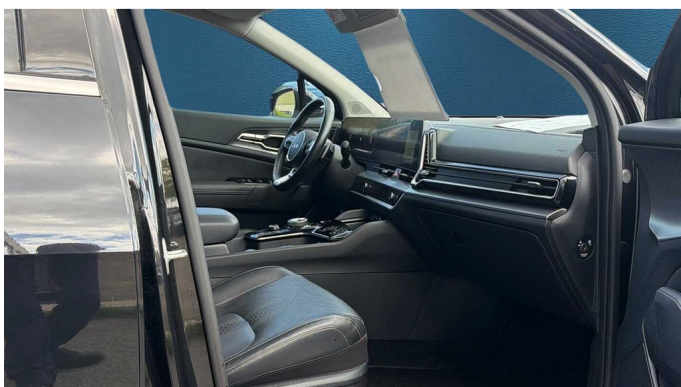

Kia Sportage

1.6 T-GDi MHEV 150 (7DCT)
Sportage

€ 26.999,- 2022 49.295 KM

Kenmerken

Merk	Kia	Bouwjaar	01-06-2022	Tellerstand	49.295 KM
Model	Sportage	Kleur	zwart metallic	Vermogen	150 PK
Type	1.6 T-GDi MHEV 150 (7DCT) Sportage	Brandstof	Benzine	Cilinderinhoud	1598 CC
Prijs	€ 26.999,-	Transmissie	Automaat	Gewicht:	-

Foto's voertuig

Overige

360 graden camera
Adaptive Cruise controle
Airconditioning (manueel of automatisch)
Autonomous Emergency Braking (AEB)
Bluetooth + DAB radio
Centrale vergrendeling met afstandsbediening
Digitale cockpit
Driver Attention Warning
Electrische kofferklep
Elektrische ruiten vooraan/achteraan
Elektrisch verstelbare buitenspiegels
Elektrisch verstelbare zetels
Full LED koplampen
Garantie
Harman Kardon premium sound system
Keyless entry & start
Lane Following Assist
Lane Keeping Assist (rijstrookhulp)
Multifunctioneel stuur
Panoramisch schuifdak
Parkeersensoren vooraan en achteraan
USB-aansluitingen
Verkeersbordherkenning
Zetelventilatie (vooraan)
Zetelverwarming vooraan