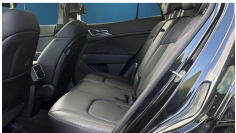

Kia Sportage

1.6 T-GDi MHEV 150 (7DCT)
Sportage

€ 26.999,- 2022 49.295 KM

Kenmerken

Merk	Kia	Bouwjaar	01-06-2022	Tellerstand	49.295 KM
Model	Sportage	Kleur	zwart metallic	Vermogen	150 PK
Type	1.6 T-GDi MHEV 150 (7DCT) Sportage	Brandstof	Benzine	Cilinderinhoud	1598 CC
Prijs	€ 26.999,-	Transmissie	Automaat	Gewicht:	-

Foto's voertuig

Overige

360 graden camera
Adaptive Cruise controle
Airconditioning (manueel of automatisch)
Autonomous Emergency Braking (AEB)
Bluetooth + DAB radio
Centrale vergrendeling met afstandsbediening
Digitale cockpit
Driver Attention Warning
Electrische kofferklep
Elektrische ruiten vooraan/achteraan
Elektrisch verstelbare buitenspiegels
Elektrisch verstelbare zetels
Full LED koplampen
Garantie
Harman Kardon premium sound system
Keyless entry & start
Lane Following Assist
Lane Keeping Assist (rijstrookhulp)
Multifunctioneel stuur
Panoramisch schuifdak
Parkeersensoren vooraan en achteraan
USB-aansluitingen
Verkeersbordherkenning
Zetelventilatie (vooraan)
Zetelverwarming vooraan