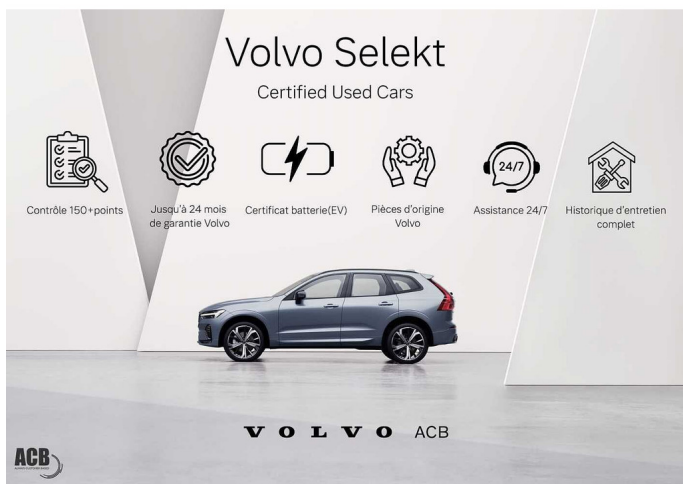

## Overige

---

12.3" digitaal en adaptatief bestuurdersdisplay  
12V stopcontact in de bagageruimte  
Achteruitrijwaarschuwing  
Aluminium laadrempeelbeschermer  
Bagagerek  
Bandenherstellingskit  
Bandenklasse A  
Bluetooth  
Buiten- en binnenspiegels met automatische dimfunctie  
City Safety systeem incl. actieve remhulp  
Clean Zone: interieurluchtkwaliteitssysteem met actieve koolstoffilter  
Comfortzetels vooraan en met manuele hoogte- en lengteregeling voor de bestuurderszetel  
Contrasterende kleur spiegelkappen Solid Black  
Cruise control  
Cruise control  
Cutting Edge aluminium inlegpanelen in dashboard en deuren  
Digital Audio Broadcasting (DAB+)  
Donkergetinte achterruiten