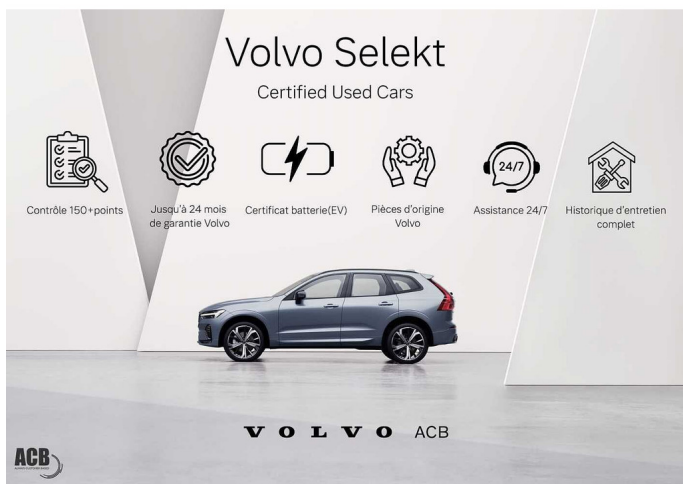

Kenmerken

Merk	Volvo	Bouwjaar	19-11-2021	Tellerstand	74.301 KM
Model	XC60	Kleur	grijs metallic	Vermogen	341 PK
Type	Recharge Inscription, T6 AWD plug-in hybrid	Brandstof	Hybride (Benzine)	Cilinderinhoud	1969 CC
Prijs	€ 35.999,-	Transmissie	Automaat	Gewicht:	-

Foto's voertuig

Volvo Selekt
gecertificeerde tweedehandswagens

Wat is inbegrepen

 Tot 2 jaar garantie

 1 jaar gratis pechverhelping

 Gecontroleerd op 150 punten

 30 dagen inruilgarantie

 Onderhoudshistoriek

 State-Of-Health certificaat van de batterij

VOLVO

Overige

4x4
5x Airbags (front +zij + knie)
8-traps Geartronic™ -automaat
9" middendispley
12 inch bestuurdersdisplay
12V stopcontact in de bagageruimte
19" met 5 multi-spaken. Black/Diamond Cut (1250)
Achterbank met neerklapbare rugleuning in twee delen 60/40
Achteruitrijwaarschuwing
Adaptive Cruise Control
Aluminium laadrempeelbeschermer
Automatische deurvergrendeling
Bagagerek
Bagagerolhoes met laadstandfunctie
Bandenreparatiekit
Bandenspanningscontrolesysteem iTPMS
Bestuurder - en passagiers airbag
Blond dakhemelbekleding
Bluetooth
Bluetooth® voor handenvrij bellen en muziekstreaming
Brandblushouder
Buiten- en binnenspiegels met automatische dimfunctie
Buitenspiegelkappen in koetswerkkleur
Centrale armsteun achteraan met bekerhouders en doorsteekluik
Chassis
CleanZone met geavanceerde luchtreiniger PM 2.5
Comfortzetels vooraan
Cruise control
DAB+ (Digital Audio Broadcasting)
Digitale gebruikershandleiding
Digital Services (Google Assistant. Google Maps...)
Donkergetinte achterruiten
Draadloos oplaadsysteem voor smartphone
Driftwood sierpaneel
Driver Assistance: Adaptive Cruise Control + Pilot Assist