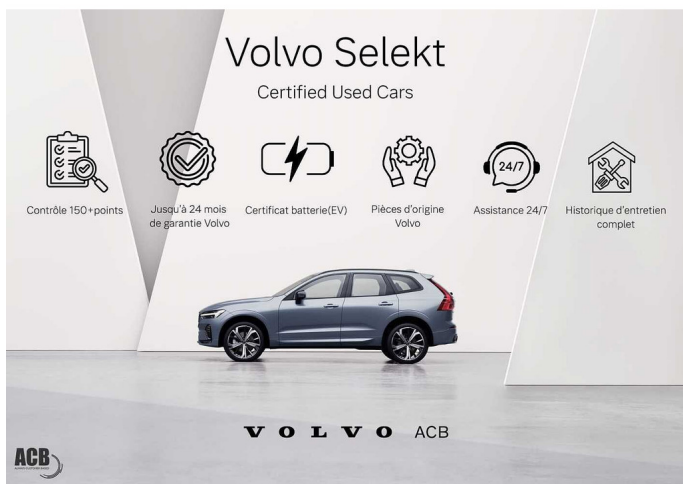

 State-Of-Health certificaat van de batterij

VOLVO

Overige

4x4
5x Airbags (front +zij + knie)
8-traps Geartronic™ -automaat
9" middendispley
12 inch bestuurdersdisplay
12V stopcontact in de bagageruimte
18" met 10 spaken. Glossy Black/Diamond Cut
Achterbank met neerklapbare rugleuning in twee delen 60/40
Achteruitrijwaarschuwing
Adaptive Cruise Control
Aluminium instaplijsten met Recharge-logo
Aluminium laadrempeelbeschermer
Automatische deurvergrendeling
Automatisch openend/sluitend bagagescherm
Automatisch remmen na een aanrijding
Bagagerek
Bagagerek
Bandenreparatiekit
Bandenspanningscontrolesysteem iTPMS
Bestuurder - en passagiers airbag
Blind Spot Information System (BLIS™) met Cross Traffic Alert
Blond dakhemelbekleding
Bluetooth
Bluetooth® voor handenvrij bellen en muziekstreaming
Brandblushouder
Buiten- en binnenspiegels met automatische dimfunctie
Buitenspiegelkappen in koetswerkkleur
Centrale armsteun achteraan met bekerhouders en doorsteekluik
Chroom afwerking aan de luchtinlaten vooraan
Clean Zone: interieurluchtkwaliteitssysteem met IAQS en koolstoffilter
Comfortzetels vooraan
Cruise control
DAB+ (Digital Audio Broadcasting)
Digitale gebruikershandleiding
Digital Services (Google Assistant. Google Maps...)
Donkergetinte achterruiten
Donkergetinte achterruiten
Dynamic chassis
Elektrisch bediende kindersloten op achterdeuren
Elektrisch bediende kindersloten op achterdeuren
Elektrisch bediende kofferklep
Elektrisch inklapbare buitenspiegels
Elektrisch inklapbare buitenspiegels
Elektrisch neerklapbare hoofdsteunen achteraan
Garantie
Gelaagd glas in zijruiten en achterrui
Geventileerde subwoofer
Geïntegreerde aluminium dakrails
Geïntegreerde kinderzitjes in de buitenste zitplaatsen
Geïntegreerde kinderzitjes in de buitenste zitplaatsen
Gordijnairbags
Hands-freevoorziening
High Performance audiosysteem 330W met 10 luidsprekers