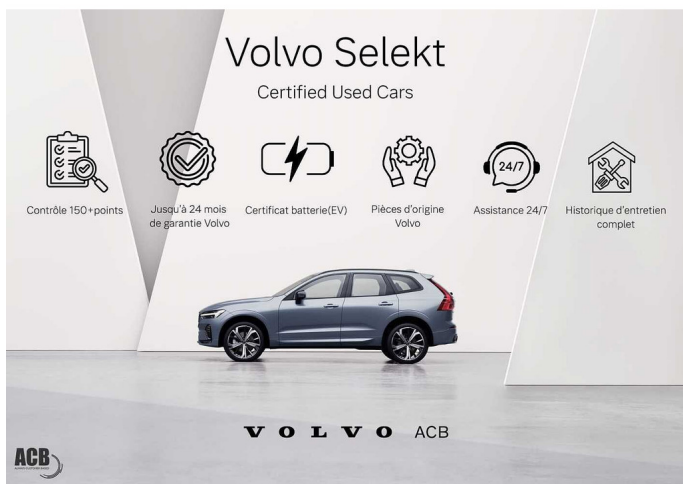

Foto's voertuig

Volvo Selekt
gecertificeerde tweedehandswagens

Wat is inbegrepen

 Tot 2 jaar garantie

 1 jaar gratis pechverhelping

 Gecontroleerd op 150 punten

 30 dagen inruilgarantie

 Onderhoudshistoriek

 State-Of-Health certificaat van de batterij

VOLVO

Overige

5x Airbags (front +zij + knie)
7-traps automaat met dubbele koppeling
12.3" digitaal en adaptatief bestuurdersdisplay
12V stopcontact in de bagageruimte
18" met 5 aerospaken. Glossy Black/Diamond Cut (1076)
Achteruitrijwaarschuwing
Adaptive Cruise Control
Alarm
Automatische deurvergrendeling
Bagagerek
Bandenreparatiekit
Bestuurder - en passagiers airbag
Blind spot Information System with Cross Traffic Alert
Bluetooth
Bluetooth®-verbinding
Brandblushouder
Buiten- en binnenspiegels met automatische dimfunctie
Buitenspiegelkappen in koetswerkkleur
Buitenspiegels elektrisch inklapbaar
Centrale armsteun achteraan met doorsteekluik
Clean Zone: interieurluchtkwaliteitssysteem met IAQS en koolstoffilter
Comfort passagierszetel met manuele hoogte- en lengteregeling
Comfort seat padding
Cruise control
DAB+ (Digital Audio Broadcasting)
Donkergetinte achterruiten
Donkergetinte achterruiten
Double Locking
Drive Modes: vooringestelde rijprogramma's
Dynamic chassis
EHBO-kit
Elektrisch bediende kofferklep
Elektrisch inklapbare buitenspiegels
Emergency call system
Garantie
Gevarendriehoek
Geventileerde subwoofer
Geïntegreerde aluminium dakrails
Gordijnairbags
Harman Kardon audiosysteem 660W met 13 luidsprekers (1033)
Hill Descent Control
Hill Start Assist
Inscription radiatorrooster met chroom omlijsting en lamellen
Instaplijsten vooraan met Recharge-logo
Instelbare stuurbekrachtiging
IntelliSafe Surround (intelligent veiligheidssysteem met dodehoekwaarschuwing, botswaarschuwing achteraan en waarschuwing voor kruisend verkeer achteraan) (603)
IntelliSafe Surround (intelligent veiligheidssysteem met dodehoekwaarschuwing, botswaarschuwing achteraan en waarschuwing voor kruisend verkeer achteraan) (603)