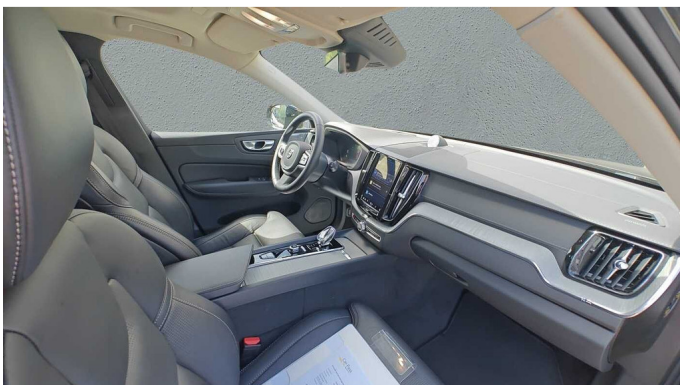

Foto's voertuig

Overige

2x Airbags front (bestuurder + passagier)
5 zitplaatsen
8-traps Geartronic™ -automaat
9 inch middendisplay
12.3" bestuurdersdisplay
20" 6-spaaks glossy black diamond cut
360 graden camera met bovenaanzicht
360 graden camera met bovenaanzicht
Achteruitrijwaarschuwing
Adaptieve stuurbevestiging
Adaptive Cruise Control
Aircosysteem met twee zones
Apple CarPlay
Bagagenet
Bagagerek
Bagagerek
Bedieningsknoppen op het stuur
Bekleding van geventileerd nappaleer
Bescherming tegen whiplash
Bluetooth
Bluetooth®-verbinding
Bowers & Wilkins High Fidelity audiosysteem
Bowers & Wilkins High Fidelity audiosysteem
Buiten- en binnenspiegels met automatische dimfunctie
Centrale vergrendeling
Chassis
Comfort-voorstoelen
Controle aanhangerverlichting
Cruise control
Dakrails. Glossy Black
Digital Audio Broadcasting (DAB+)
Digitale gebruikershandleiding
Donkergetinte achterruiten
Donkergetinte achterruiten
Draadloos oplaadsysteem voor smartphone
Driftwood sierinleg
Driver Awareness: BLIS™ and Cross Traffic Alert
Dubbele vergrendeling
EHBO-set
Elektrisch bedienbare bestuurderszetel met geheugen
Elektrisch bedienbare kindersloten op achterportieren
Elektrisch bedienbare lendensteun met 4-wegverstelling
Elektrisch bedienbare passagiersstoel
Elektrisch bedienbare achterklep
Elektrisch bedienbare zijwangen
Elektrische aansluiting, bagageruimte
Elektrisch inklapbare buitenspiegels
Elektrisch inklapbare buitenspiegels
Elektrisch neerklapbare hoofdsteunen achteraan
Elektrisch verwarmen en koelen van uw interieur
Frontgrille met hoogglans zwart inzetstuk
Full LED koplampen met Active High Beam
Garantie
Geavanceerde interieurverlichting
Geheugenfunctie voor de zitpositie van de passagierszetel vooraan
Getemperde zij- en achterruiten
Gevarendriehoek