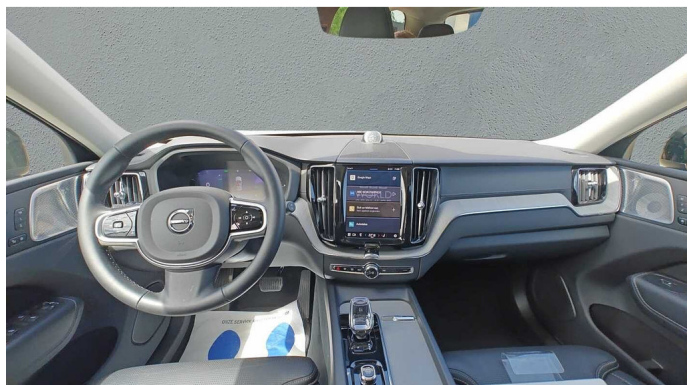

Foto's voertuig

Overige

2x Airbags front (bestuurder + passagier)
5 zitplaatsen
8-traps Geartronic™ -automaat
9 inch middendisplay
12.3" bestuurdersdisplay
20" 6-spaaks glossy black diamond cut
360 graden camera met bovenaanzicht
360 graden camera met bovenaanzicht
Achteruitrijwaarschuwing
Adaptieve stuurbevestiging
Adaptive Cruise Control
Aircosysteem met twee zones
Apple CarPlay
Bagagenet
Bagagerek
Bagagerek
Bedieningsknoppen op het stuur
Bekleding van geventileerd nappaleer
Bescherming tegen whiplash
Bluetooth
Bluetooth®-verbinding
Bowers & Wilkins High Fidelity audiosysteem
Bowers & Wilkins High Fidelity audiosysteem
Buiten- en binnenspiegels met automatische dimfunctie
Centrale vergrendeling
Chassis
Comfort-voorstoelen
Controle aanhangerverlichting
Cruise control
Dakrails. Glossy Black
Digital Audio Broadcasting (DAB+)
Digitale gebruikershandleiding
Donkergetinte achterruiten
Donkergetinte achterruiten
Draadloos oplaadsysteem voor smartphone
Driftwood sierinleg
Driver Awareness: BLIS™ and Cross Traffic Alert
Dubbele vergrendeling
EHBO-set
Elektrisch bedienbare bestuurderszetel met geheugen
Elektrisch bedienbare kindersloten op achterportieren
Elektrisch bedienbare lendensteun met 4-wegverstelling
Elektrisch bedienbare passagiersstoel
Elektrisch bedienbare achterklep
Elektrisch bedienbare zijwangen
Elektrische aansluiting, bagageruimte
Elektrisch inklapbare buitenspiegels
Elektrisch inklapbare buitenspiegels
Elektrisch neerklapbare hoofdsteunen achteraan
Elektrisch verwarmen en koelen van uw interieur
Frontgrille met hoogglans zwart inzetstuk
Full LED koplampen met Active High Beam
Garantie
Geavanceerde interieurverlichting
Geheugenfunctie voor de zitpositie van de passagierszetel vooraan
Getemperde zij- en achterruiten
Gevarendriehoek