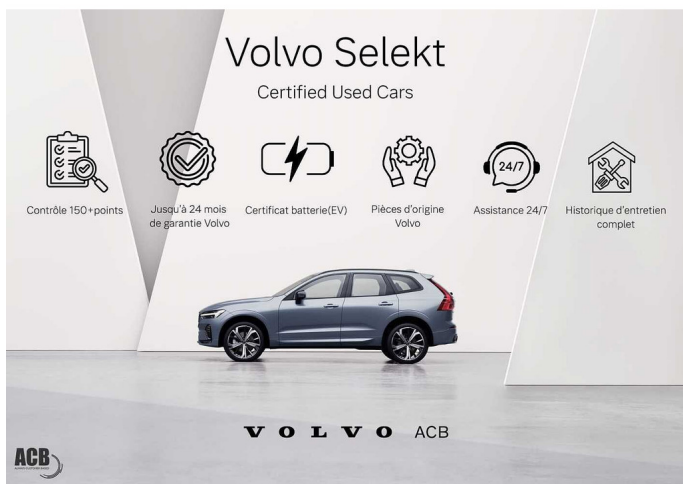

## Overige

---

2x Airbags front (bestuurder + passagier)  
7-traps Dual Clutch-automaat  
9-inch middendispley  
12.3-inch bestuurdersdisplay  
12V stopcontact in de bagageruimte  
18" met 5 aerospaken. Black/Diamond Cut (1234)  
Achterbank met neerklapbare rugleuning in twee delen 60/40  
Achterruitwisser  
Achterruitrijwaarschuwing  
Adaptive Cruise Control  
Afstandsbedieningsfuncties Volvo Cars-app - 4 jaar inbegrepen  
Aluminium instaplijsten vooraan met Volvo-logo  
Aluminium laaddrempelbeschermer  
Apple CarPlay  
Automatische portiervergrendeling  
Bagagerek  
Bandenreparatiekit  
Bekleding van nappaleer/kunstleer/textiel  
Bestuurders- en passagiersairbag  
Blind Spot Information System (BLIS™) met Cross Traffic Alert  
Bluetooth  
Bluetooth®-verbinding  
Brandblushouder  
Buiten- en binnenspiegels met automatische dimfunctie  
Buitenspiegelkappen in contrastkleur Solid Black  
Buitenspiegels elektrisch inklapbaar  
Centrale armsteun achteraan met bekerhouders en doorsteekluik  
Charcoal dakhemelbekleding  
Chassis  
CleanZone met geavanceerde luchtreiniger PM 2.5  
Contour-voorstoelen  
Controle aanhangerverlichting  
Cruise control  
DAB+ (Digital Audio Broadcasting)  
Digitale gebruikershandleiding  
Donkergetinte achterruiten  
Draadloos oplaadsysteem voor smartphone  
Dubbele vergrendeling  
Elektrisch bediende bestuurderszetel met geheugenfunctie  
Elektrisch bediende buitenste hoofdsteunen achterin  
Elektrisch bediende kindersloten op achterdeuren  
Elektrisch bediende kofferklep  
Elektrisch bediende passagierszetel  
Elektrisch inklapbare buitenspiegels  
Full LED koplampen met Active High Beam  
Garantie  
Geheugenfunctie voor de zitpositie van de passagierszetel vooraan  
Getemperde zijruiten  
Glossy Black geïntegreerde dakrails  
Glossy Black zijruitomlijsting  
Google Assistant. Google Maps en Google Play Store - 4 jaar inbegrepen  
Gordijnairbag