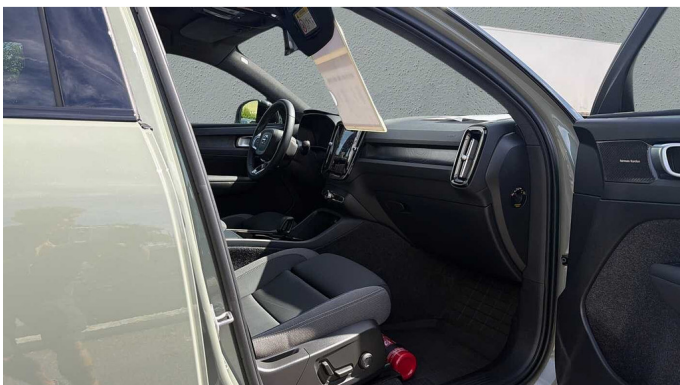

Foto's voertuig

Overige

2x Airbags front (bestuurder + passagier)
5 jaar Volvo Care Offer
5 zitplaatsen
9 inch middendisplays
12.3" bestuurdersdisplay
19" 5 spaken glossy black diamond cut. achter
19" 5-spaaks Glossy Black Diamond Cut
360 graden camera met bovenaanzicht
Achterbank met centrale armsteun met bekerhouders en doorsteekluik
Achteruitrijwaarschuwing
Adaptieve stuurbevestiging
Adaptive Cruise Control
Aircosysteem met twee zones
Alarm
All-seasonbanden
Android Auto
Apple CarPlay
Automatische portiervergrendeling
Bagageruimte voorin
Bedeekte grille in dezelfde kleur als het exterieur
Bedieningsknoppen op het stuur
Bescherming tegen whiplash
Bluetooth
Bluetooth®-verbinding
Buiten- en binnenspiegels met automatische dimfunctie
Centrale armsteun voorin
Charcoal hemelbekleding
Charcoal inzetstukken in het interieur
Comfort-voorstoelen
Controle aanhangerverlichting
Cruise control
Dak in contrasterende kleur. black
Digital Audio Broadcasting (DAB+)
Digitale achteruitkijkspiegel
Digitale gebruikershandleiding
Donkergetinte achterrauiten
Donkergetinte achterrauiten
Draadloos oplaadsysteem voor smartphone
Driver Awareness: BLIS™ and Cross Traffic Alert
Dubbele vergrendeling
EC40 aluminium instaplijsten. voor
EHBO-set
Elektrisch bedienbare bestuurderszetel met geheugen
Elektrisch bedienbare kindersloten op achterportieren
Elektrisch bedienbare lendensteun met 4-wegverstelling
Elektrisch bedienbare passagiersstoel
Elektrisch bedienbare achterklep
Elektrisch inklapbare buitenspiegels
Elektrisch inklapbare buitenspiegels
Elektrisch neerklapbare hoofdsteunen achteraan
Elektrisch verwarmen en koelen van uw interieur
Fraai gevormde versnellingspook
Full LED koplampen met pixeltechnologie
Fusion Microtech/Textielbekleding
Garantie
Geavanceerde interieurverlichting
Getemperde zij- en achterrauiten