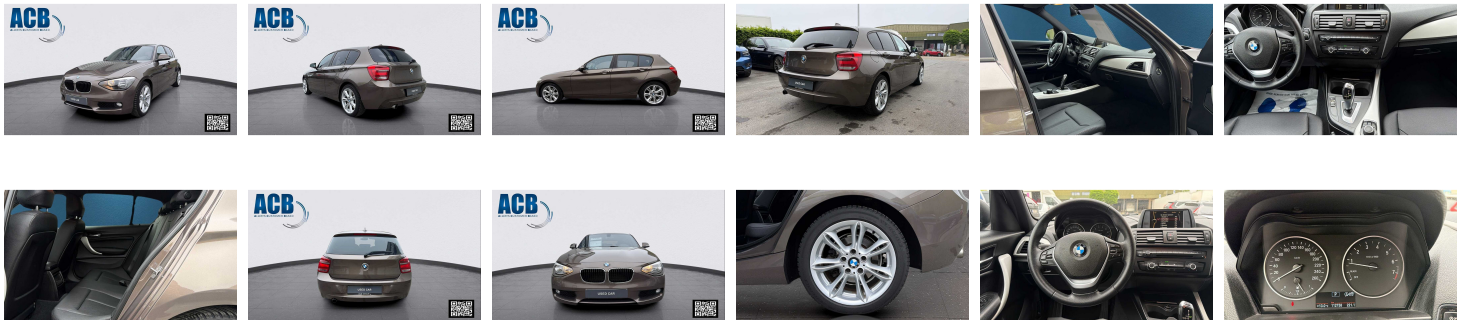

## BMW 1 Serie

HATCH - 2013 118i

€ 9.999,-      2013      112.756 KM

### Kenmerken

|              |                   |                    |            |                       |            |
|--------------|-------------------|--------------------|------------|-----------------------|------------|
| <b>Merk</b>  | BMW               | <b>Bouwjaar</b>    | 04-07-2013 | <b>Tellerstand</b>    | 112.756 KM |
| <b>Model</b> | 1 Serie           | <b>Kleur</b>       | bruin      | <b>Vermogen</b>       | 170 PK     |
| <b>Type</b>  | HATCH - 2013 118i | <b>Brandstof</b>   | Benzine    | <b>Cilinderinhoud</b> | 1598 CC    |
| <b>Prijs</b> | € 9.999,-         | <b>Transmissie</b> | Automaat   | <b>Gewicht:</b>       | 1395 KG    |

# Foto's voertuig