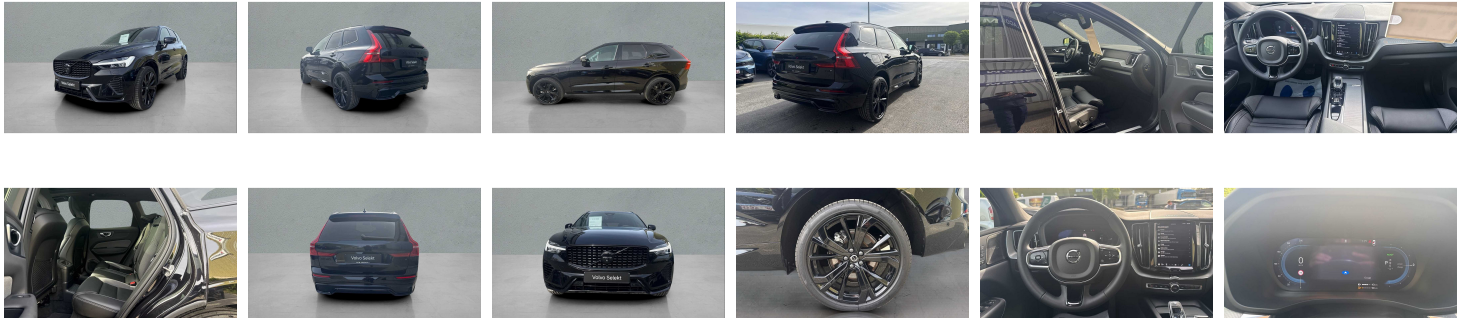

Kenmerken

Merk	Volvo	Bouwjaar	30-07-2025	Tellerstand	8.187 KM
Model	XC60	Kleur	zwart metallic	Vermogen	455 PK
Type	Black Edition Plus, T8 AWD Plug-in Hybrid	Brandstof	Hybride (Benzine)	Cilinderinhoud	1969 CC
Prijs	€ 54.999,-	Transmissie	Automaat	Gewicht:	-