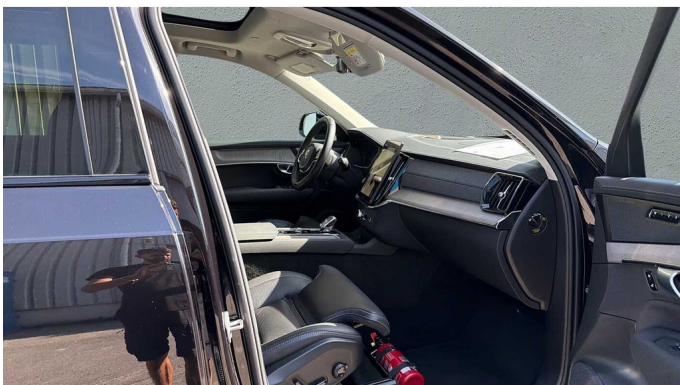

Foto's voertuig

Overige

2x Airbags front (bestuurder + passagier)
4 zone Electronic Climate Control
4x4
7 zitplaatsen
8-traps Geartronic™ -automaat
11.2" centraal display
12.3" bestuurdersdisplay
20" 5-multispaaks glossy black diamond cut
20" 5-multispaaks glossy black diamond cut
360 graden camera met bovenaanzicht
360 graden camera met bovenaanzicht
Achterbank met centrale armsteun met bekerhouders en doorsteekluik
Achteruitrijwaarschuwing
Actieve luchtvering
Actieve luchtvering
Adaptieve stuurbevestiging
Adaptive Cruise Control
Airconditioning voor de derde zitrij
Alarm
All-seasonbanden
Android Auto
Apple CarPlay
Automatische portiervergrendeling
Bagagerek
Bedieningsknoppen op het stuur
Bekleding van geventileerd nappaleer
Bescherming tegen whiplash
Bluetooth
Bluetooth®-verbinding
Boodschappentashouder
Buiten- en binnenspiegels met automatische dimfunctie
Bumperbescherming
Comfort-voorstoelen
Controle aanhangerverlichting
Cruise control
Dakrails. Glossy Black
Digital Audio Broadcasting (DAB+)
Digitale achteruitkijkspiegel
Digitale gebruikershandleiding
Donkergetinte achterruiten
Donkergetinte achterruiten
Draadloos oplaadsysteem voor smartphone
Driver Awareness: BLIS™ and Cross Traffic Alert
Dubbele vergrendeling
EHBO-set
Elektrisch bedienbare bestuurderszetel met geheugen
Elektrisch bedienbare kindersloten op achterportieren
Elektrisch bedienbare lendensteun met 4-wegverstelling
Elektrisch bedienbare passagiersstoel
Elektrisch bedienbare achterklep
Elektrisch bedienbare buitenste hoofdsteunen achterin. tweede zitrij
Elektrisch bedienbare zijwangen
Elektrische aansluiting. bagageruimte
Elektrisch inklapbare buitenspiegels
Elektrisch inklapbare buitenspiegels
Elektrisch verwarmen en koelen van uw interieur