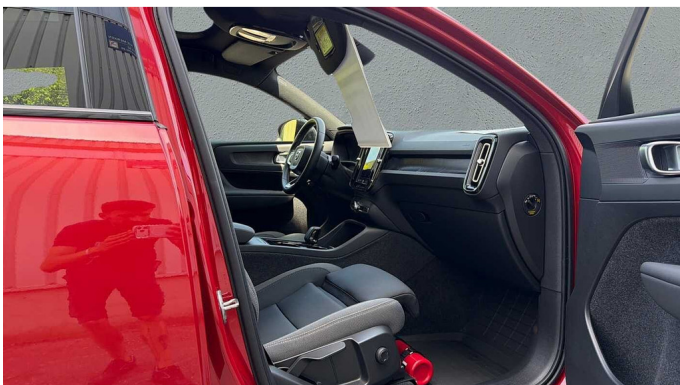

Foto's voertuig

Overige

2x Airbags front (bestuurder + passagier)
5 jaar Volvo Care Offer
5 zitplaatsen
9 inch middendispley
12.3" bestuurdersdisplay
19" 5 spaken glossy black diamond cut. achter
19" 5-spaaks Glossy Black Diamond Cut
Achterbank met centrale armsteun met bekerhouders en doorsteekluik
Achteruitrijwaarschuwing
Adaptieve stuurbevestiging
Adaptive Cruise Control
Aircosysteem met twee zones
Alarm
All-seasonbanden
Apple CarPlay
Automatische portiervergrendeling
Bagageruimte voorin
Bedeekte grille in dezelfde kleur als het exterieur
Bedieningsknoppen op het stuur
Bescherming tegen whiplash
Bluetooth
Bluetooth®-verbinding
Buiten- en binnenspiegels met automatische dimfunctie
Centrale armsteun voorin
Charcoal hemelbekleding
Charcoal inzetstukken in het interieur
Comfort-voorstoelen
Comfortzetels vooraan en met manuele hoogte- en lengteregeling
Controle aanhangerverlichting
Cruise control
Dak in carrosseriekleur
Digital Audio Broadcasting (DAB+)
Digitale gebruikershandleiding
Donkergetinte achterrauiten
Draadloos oplaadsysteem voor smartphone
Driver Awareness: BLIS™ and Cross Traffic Alert
Dubbele vergrendeling
EHBO-set
Elektrisch bedienbare kindersloten op achterportieren
Elektrisch bedienbare lendensteun met 4-wegverstelling
Elektrisch bediende achterklep
Elektrisch inklapbare buitenspiegels
Elektrisch inklapbare buitenspiegels
Elektrisch verwarmen en koelen van uw interieur
Fraai gevormde versnellingspook
Fusion Microtech/Textielbekleding
Garantie
Geavanceerde interieurverlichting
Getemperde zij- en achterrauiten
Gevarendriehoek
Glossy Black omlijsting zijruit
Google Assistant. Google Maps en Google Play Store
Gordijnairbag
Hands-freevoorziening
High Performance audiosysteem
Hill Descent Control