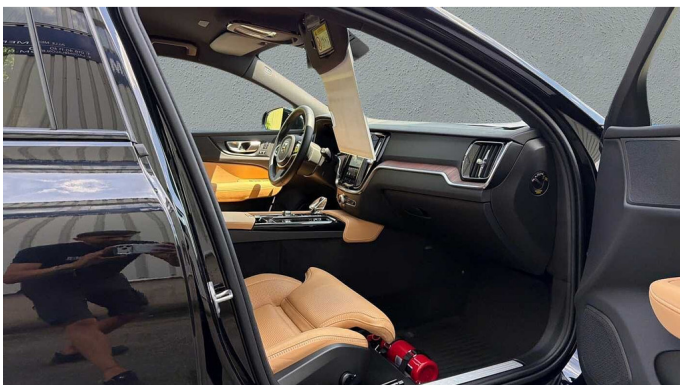

## Foto's voertuig

## Overige

---

2x Airbags front (bestuurder + passagier)  
4x4  
5 zitplaatsen  
8-traps Geartronic™ -automaat  
9 inch middendispley  
12.3" bestuurdersdisplay  
19" 5-driespaaks glossy black diamond cut  
19" 5-driespaaks glossy black diamond cut  
Achterruitwisser  
Achteruitrijwaarschuwing  
Adaptieve stuurbevestiging  
Adaptive Cruise Control  
Aircosysteem met twee zones  
Alarm  
Android Auto  
Apple CarPlay  
Automatische portiervergrendeling  
Bagagerek  
Bedieningsknoppen op het stuur  
Bekleding van geventileerd nappaleer  
Bescherming tegen whiplash  
Bluetooth  
Bluetooth®-verbinding  
Boodschappentashouder  
Buiten- en binnenspiegels met automatische dimfunctie  
Bumperbescherming  
Charcoal hemelbekleding  
Chassis  
Comfort-voorstoelen  
Controle aanhangerverlichting  
Cruise control  
Dakrails. Glossy Black  
Digital Audio Broadcasting (DAB+)  
Digitale gebruikershandleiding  
Donkergetinte achterruiten  
Donkergetinte achterruiten  
Driver Awareness: BLIS™ and Cross Traffic Alert  
Dubbele vergrendeling  
EHBO-set  
Elektrisch bedienbare bestuurderszetel met geheugen  
Elektrisch bedienbare kindersloten op achterportieren  
Elektrisch bedienbare lendensteun met 4-wegverstelling  
Elektrisch bedienbare passagiersstoel  
Elektrisch bedienbare achterklep  
Elektrisch bedienbare zijwangen  
Elektrische aansluiting, bagageruimte  
Elektrisch inklapbare buitenspiegels  
Elektrisch inklapbare buitenspiegels  
Elektrisch neerklapbare hoofdsteunen achteraan  
Elektrisch verwarmen en koelen van uw interieur  
Frontgrille met hoogglans zwart inzetstuk  
Full LED koplampen met Active High Beam  
Garantie  
Geavanceerde interieurverlichting  
Geheugenfunctie voor de zitpositie van de passagierszetel vooraan  
Getemperde zij- en achterruiten  
Gevarendriehoek